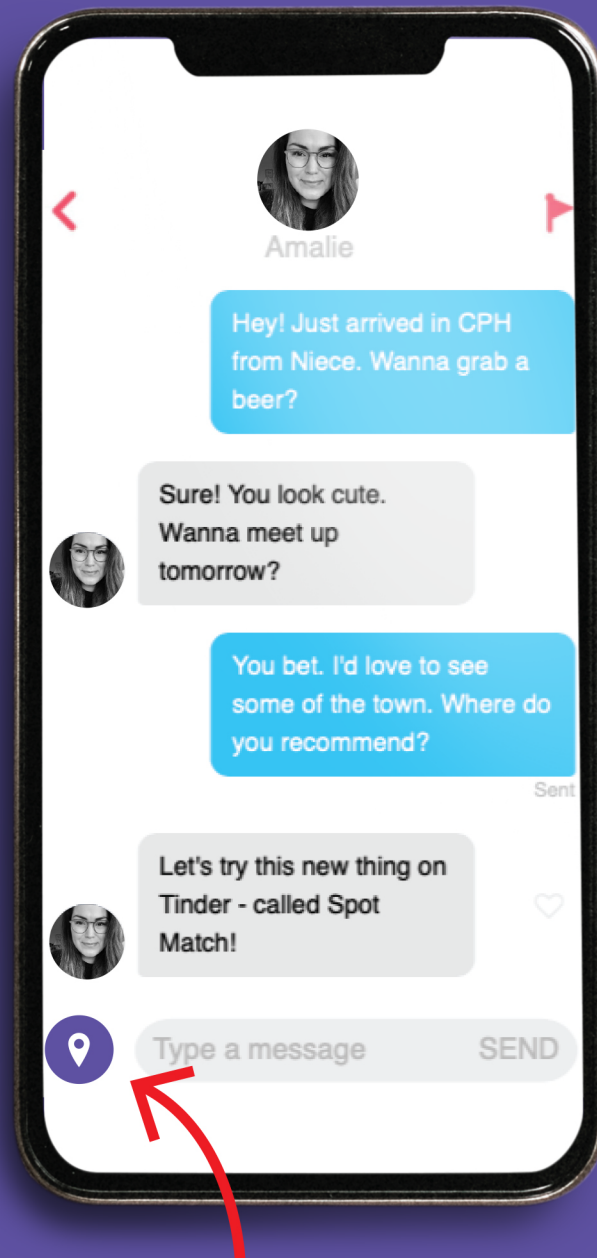

i samarbejde med

Fact

Folk bruger dating apps på rejser for hookups og råd om lokalmiljøet

Indsigt(er)

- Det er svært at vælge mødested på første date
- Det er svært at få en lokal oplevelse når man er ude og rejse

Ide

Ny feature fra Visit Copenhagen på Tinder fremhæver date-spots rundt i ydre Københavns gemte perler

1) Du matcher med en lokal

2) I prøver at finde ud af hvor i skal på første date

i samarbejde med

Swipe igennem Date Spots.

Find et date-spot sammen og gem dine favoritter til fremtidige dates.

Både lokale og turister opdager nye steder uden for Indre København.

3) Visit Copenhagen's feature viser jer date-spots i gemte ydre kroge af København