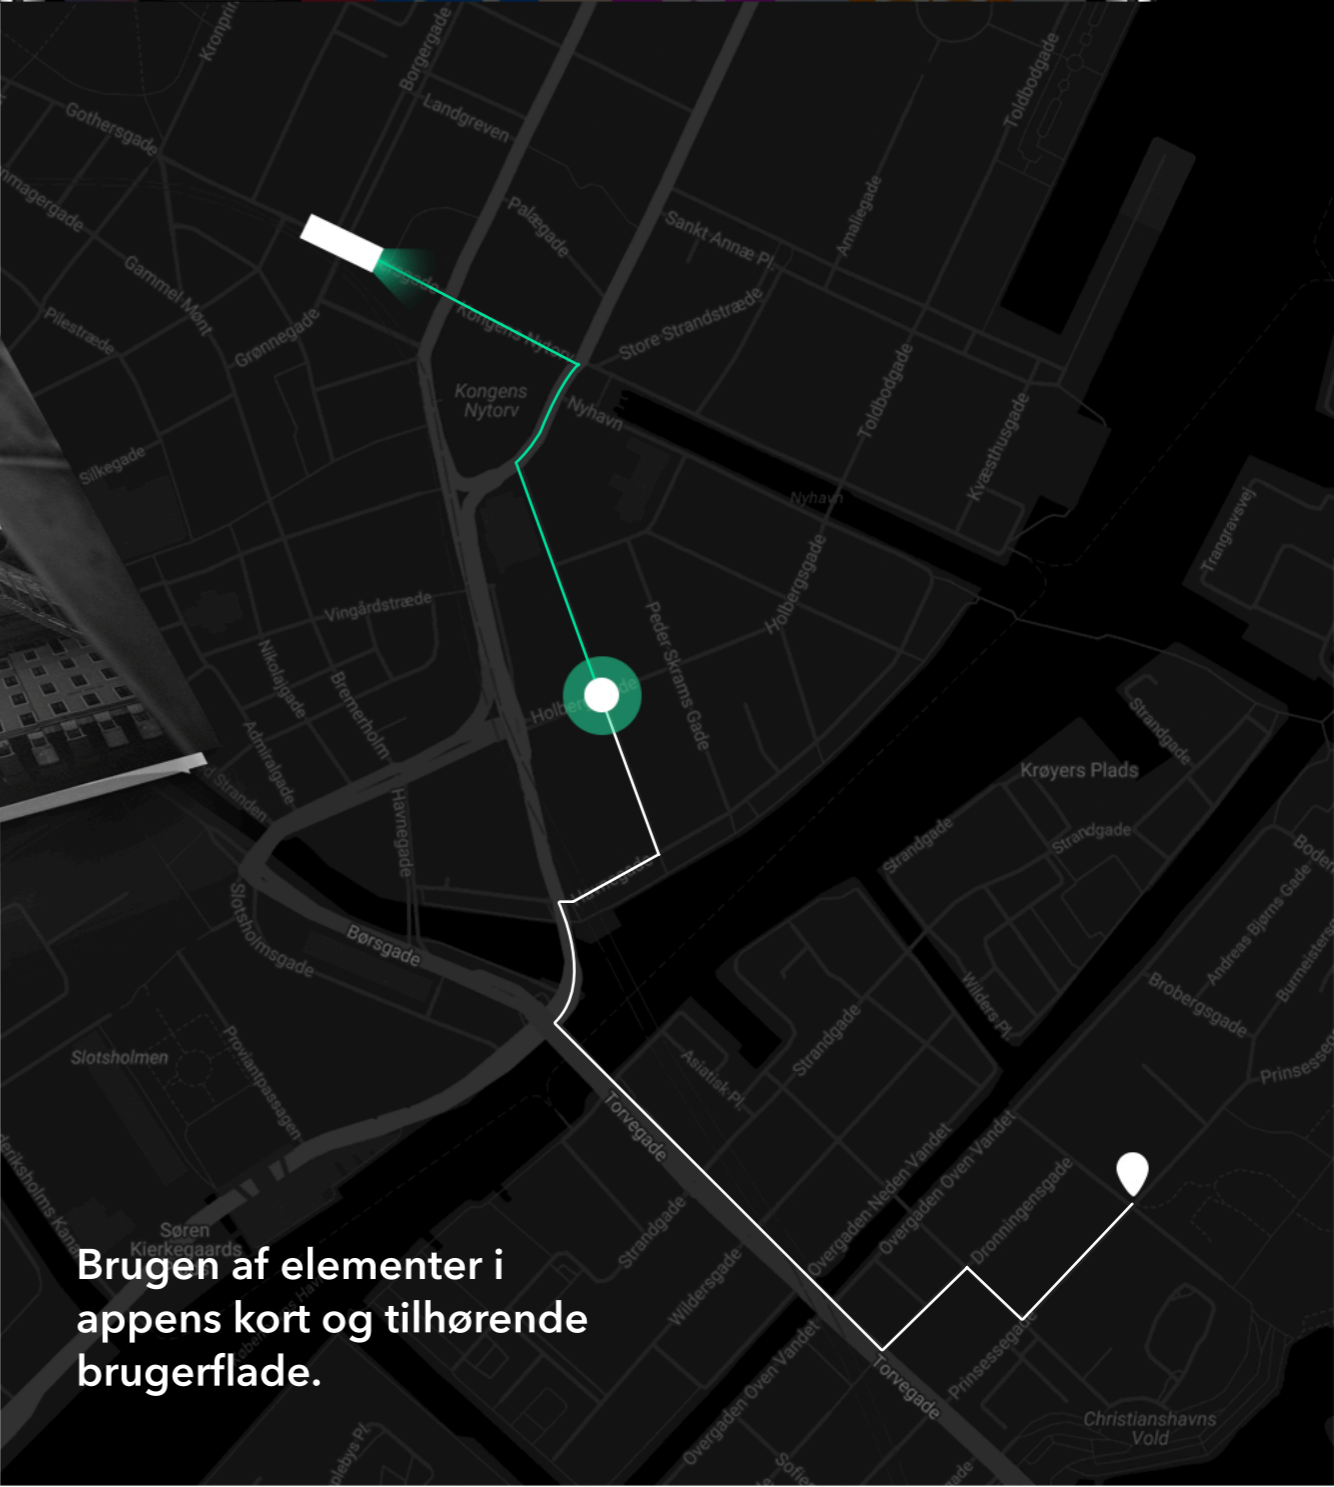

DET VISUELLE ELEMENT FOR EN BRUGER.

DET VISUELLE ELEMENT FOR EN DRIVR.

De simple elementer, der går igen gennem hele identiteten - fra print materialer til appens brugerflade.

**BRUGEN AF DISSE
VISUELLE ELEMENTER
GÅR IGEN I SELVE
APPENS IKON, SÅ
MAN ALTID HAR EN
DRIVR LIGE VED
HÅNDEN.**

Layout til de første print versioner af kommunikationen til potentielle DRIVRs.

Brugen af elementer i appens kort og tilhørende brugerflade.